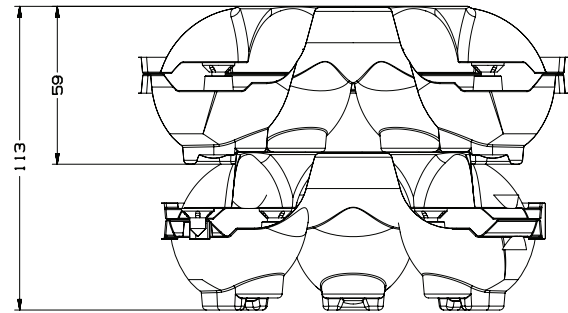

PIC-NIC RONDO 309 X 161

GOBELET/COUVERCLE TAKE-IT / TAKE-IT CONTAINER/LID

BACHMANN.CH

PIC-NIC STAR EIERVERPACKUNG 309 x 161 mm

In unserer PIC-NIC Rondo Verpackungen sind sechs Eier kreisförmig angeordnet. Das Tiefziehteil lässt sich voll, wie auch leer stapeln. Die Fläche im Zentrum bietet ausreichend Platz für eine grosse Etikette. Auf Wunsch wird die Verpackung direkt nach dem Tiefziehverfahren automatisch etikettiert.

Nos emballages PIC-NIC Rondo contiennent six œufs disposés en cercle. La partie emboutie s'empile aussi bien pleine que vide. La surface située au centre offre suffisamment de place pour une grande étiquette. Sur demande, l'emballage est étiqueté de manière automatique directement après l'emboutissage.

Our PIC-NIC Rondo packages include six eggs arranged in a circle. The deep-drawn part can be stacked when full or when empty. The central area provides sufficient space for a large label. Upon request, the package can be automatically labelled following the deep-drawing process.

Grösse 309 x 161 mm

Dimensions ext.

Ext. dimensions

Höhe 59 mm

Hauteur

Height

Inhalt 6 Eier à 53-73 gr

Contenue 6 oeufs à 53-73 gr

Content 6 eggs of 53-73 gr

Material RPET

Matière

Material

Farben Transparent, Farben auf Anfrage

Couleurs Transparent, couleurs sur demande

Colors Transparent, colors on demand

Etikette mit/ohne

avec/sans

with/-out

BACHMANN FORMING AG

An der Ron 4

CH - 6280 Hochdorf

T +41 41 9147 200

F +41 41 9147 220

info@bachmann.ch