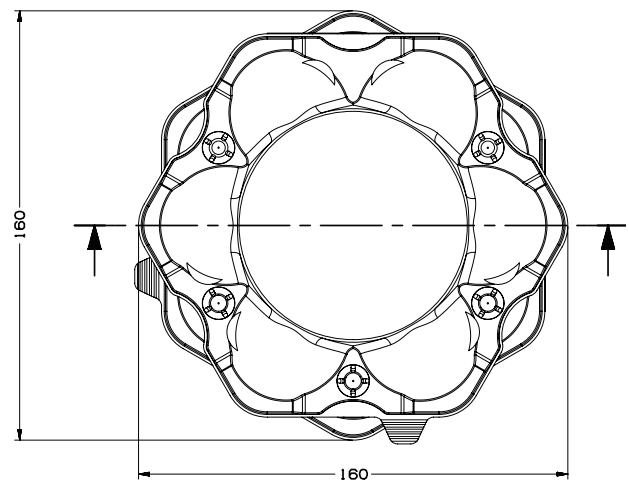

PIC-NIC RONDO 309 X 161

GOBELET/COUVERCLE TAKE-IT / TAKE-IT CONTAINER/LID

BACHMANN.CH

PIC-NIC STAR EIERVERPACKUNG 309 x 161 mm

In unserer PIC-NIC Rondo Verpackungen sind sechs Eier kreisförmig angeordnet. Das Tiefziehteil lässt sich voll, wie auch leer stapeln. Die Fläche im Zentrum bietet ausreichend Platz für eine grosse Etikette. Auf Wunsch wird die Verpackung direkt nach dem Tiefziehverfahren automatisch etikettiert.

Nos emballages PIC-NIC Rondo contiennent six œufs disposés en cercle. La partie emboutie s'empile aussi bien pleine que vide. La surface située au centre offre suffisamment de place pour une grande étiquette. Sur demande, l'emballage est étiqueté de manière automatique directement après l'emboutissage.

Our PIC-NIC Rondo packages include six eggs arranged in a circle. The deep-drawn part can be stacked when full or when empty. The central area provides sufficient space for a large label. Upon request, the package can be automatically labelled following the deep-drawing process.

Grösse 309 x 161 mm

Dimensions ext.

Ext. dimensions

Höhe 59 mm

Hauteur

Height

Inhalt 6 Eier à 53-73 gr

Contenue 6 oeufs à 53-73 gr

Content 6 eggs of 53-73 gr

Material RPET

Matière

Material

Farben Transparent, Farben auf Anfrage

Couleurs Transparent, couleurs sur demande

Colors Transparent, colors on demand

Etikette mit/ohne

avec/sans

with/-out

BACHMANN FORMING AG

An der Ron 4

CH - 6280 Hochdorf

T +41 41 9147 200

F +41 41 9147 220

info@bachmann.ch