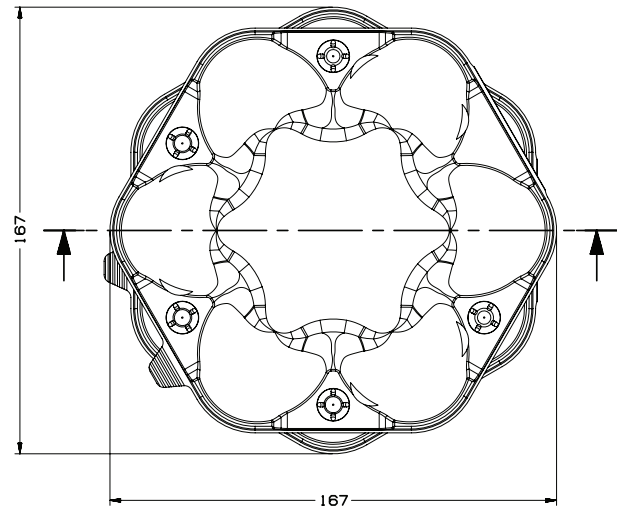

# PIC-NIC RONDO 326 X 166

GOBELET/COUVERCLE TAKE-IT / TAKE-IT CONTAINER/LID

**BACHMANN.CH**

## PIC-NIC STAR EIERVERPACKUNG 326 x 166 mm

In unserer PIC-NIC Rondo Verpackungen sind sechs Eier kreisförmig angeordnet. Das Tiefziehteil lässt sich voll, wie auch leer stapeln. Auf Wunsch wird die Verpackung direkt nach dem Tiefziehverfahren automatisch etikettiert.

Nos emballages PIC-NIC Rondo contiennent six œufs disposés en cercle. La partie emboutie s'empile aussi bien pleine que vide. Sur demande, l'emballage est étiqueté de manière automatique directement après l'emboutissage.

**Grösse** 326 x 166 mm

Dimensions ext.

Ext. dimensions

**Höhe** 53 mm

Hauteur

Height

**Inhalt** 6 Eier à 53-73 gr

Contenue 6 œufs à 53-73 gr