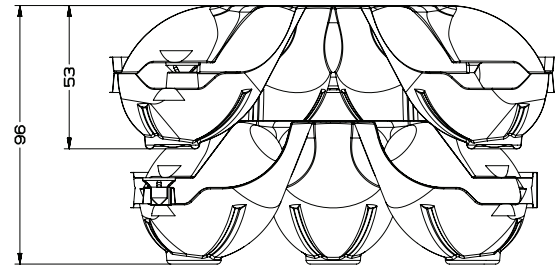

# PIC-NIC RONDO 326 X 166

GOBELET/COUVERCLE TAKE-IT / TAKE-IT CONTAINER/LID

**BACHMANN.CH**

## PIC-NIC STAR EIERVERPACKUNG 326 x 166 mm

In unserer PIC-NIC Rondo Verpackungen sind sechs Eier kreisförmig angeordnet. Das Tiefziehteil lässt sich voll, wie auch leer stapeln. Auf Wunsch wird die Verpackung direkt nach dem Tiefziehverfahren automatisch etikettiert.

Nos emballages PIC-NIC Rondo contiennent six œufs disposés en cercle. La partie emboutie s'empile aussi bien pleine que vide. Sur demande, l'emballage est étiqueté de manière automatique directement après l'emboutissage.

**Grösse** 326 x 166 mm

Dimensions ext.

Ext. dimensions

**Höhe** 53 mm

Hauteur

Height

**Inhalt** 6 Eier à 53-73 gr

Contenue 6 œufs à 53-73 gr