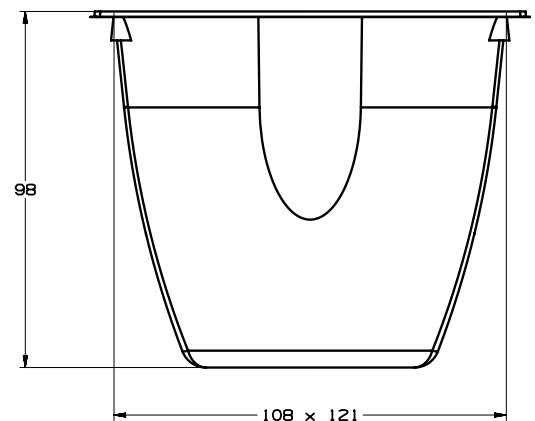

BACHMANN.CH

TAKE IT BEHÄLTER/DECKEL 138 x 121 mm

Unsere Take-it Behälter sind mit/ohne EVOH-Barriereschicht erhältlich und eignen sich daher als MAP- wie auch als Take-away-Verpackung. Sämtliche Behälter sind siegelfähig und können auf Wunsch mit peelfähiger Folie hergestellt werden. Verschiedene Gabeln/Löffel werden mit dem Deckel vorkonfektioniert geliefert.

Notre plateau Take-it existe avec/ sans couche barrière EVOH et convient donc à un emballage MAP mais aussi comme emballage à emporter. En option, tous les contenants peuvent être scellés et dotés, en option, d'une feuille pelable. Diverses fourchettes et cuillères peuvent être livrées préconfectionnées avec le couvercle.

Our takeaway containers are available with or without EVOH barrier layer and are therefore suitable as both MAP and takeaway packaging. All the containers can be sealed and can be fitted with a peelable foil on request. A variety of forks/spoons are supplied with the pre-fabricated lid.

Grösse 138 x 121 mm

Dimensions ext.

Ext. dimensions

Höhe / Volumen 98 mm / 850 ml

Hauteur / Volume

Height / Volume

Höhe Deckel 49 mm

Hauteur

Height

Löffel/Gabel mit/ohne

Cuillère/fourchette avec/sans

Spoon/Fork

with/-out

Material PP, A-PET (+EVOH)

Matière

Material

Farben Transparent, Farben auf Anfrage

Couleurs

Colors

Transparent, couleurs sur demande

Transparent, colors on demand

BACHMANN FORMING AG

An der Ron 4

CH - 6280 Hochdorf

T +41 41 9147 200

F +41 41 9147 220

info@bachmann.ch