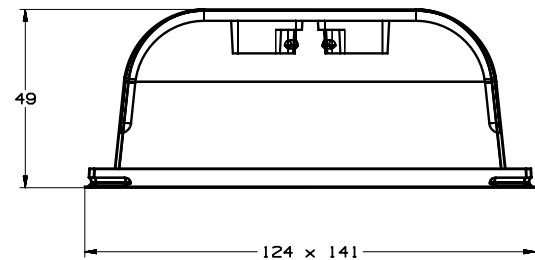

BACHMANN.CH

TAKE IT BEHÄLTER/DECKEL 138 x 121 mm

Unsere Take-it Behälter sind mit/ohne EVOH-Barriereschicht erhältlich und eignen sich daher als MAP- wie auch als Take-away-Verpackung. Sämtliche Behälter sind siegelfähig und können auf Wunsch mit peelfähiger Folie hergestellt werden. Verschiedene Gabeln/Löffel werden mit dem Deckel vorkonfektioniert geliefert.

Notre plateau Take-it existe avec/ sans couche barrière EVOH et convient donc à un emballage MAP mais aussi comme emballage à emporter. En option, tous les contenants peuvent être scellés et dotés, en option, d'une feuille pelable. Diverses fourchettes et cuillères peuvent être livrées préconfectionnées avec le couvercle.

Our takeaway containers are available with or without EVOH barrier layer and are therefore suitable as both MAP and takeaway packaging. All the containers can be sealed and can be fitted with a peelable foil on request. A variety of forks/spoons are supplied with the pre-fabricated lid.

Grösse 138 x 121 mm

Dimensions ext.

Ext. dimensions

Höhe / Volumen 98 mm / 850 ml

Hauteur / Volume

Height / Volume

Höhe Deckel 49 mm

Hauteur

Height

Löffel/Gabel mit/ohne

Cuillère/fourchette avec/sans

Spoon/Fork

with/-out

Material PP, A-PET (+EVOH)

Matière

Material

Farben Transparent, Farben auf Anfrage

Couleurs

Colors

Transparent, couleurs sur demande

Transparent, colors on demand

BACHMANN FORMING AG

An der Ron 4

CH - 6280 Hochdorf

T +41 41 9147 200

F +41 41 9147 220

info@bachmann.ch