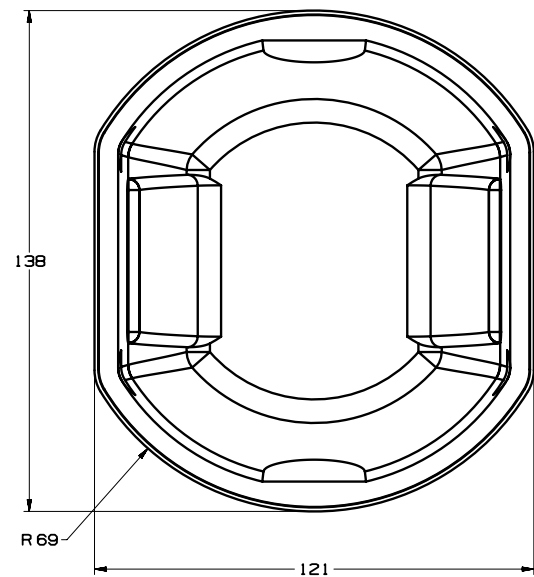

BACHMANN.CH

TAKE IT BEHÄLTER/DECKEL 138 x 121 mm

Unsere Take-it Behälter sind mit/ohne EVOH-Barriereschicht erhältlich und eignen sich daher als MAP- wie auch als Take-away-Verpackung. Sämtliche Behälter sind siegelfähig und können auf Wunsch mit peelfähiger Folie hergestellt werden. Verschiedene Gabeln/Löffel werden mit dem Deckel vorkonfektioniert geliefert.

Notre plateau Take-it existe avec/ sans couche barrière EVOH et convient donc à un emballage MAP mais aussi comme emballage à emporter. En option, tous les contenants peuvent être scellés et dotés, en option, d'une feuille pelable. Diverses fourchettes et cuillères peuvent être livrées préconfectionnées avec le couvercle.

Our takeaway containers are available with or without EVOH barrier layer and are therefore suitable as both MAP and takeaway packaging. All the containers can be sealed and can be fitted with a peelable foil on request. A variety of forks/spoons are supplied with the pre-fabricated lid.

Grösse 138 x 121 mm

Dimensions ext.

Ext. dimensions

Höhe / Volumen 98 mm / 850 ml

Hauteur / Volume

Height / Volume

Höhe Deckel 49 mm

Hauteur

Height

Löffel/Gabel mit/ohne

Cuillère/fourchette avec/sans

Spoon/Fork

with/-out

Material PP, A-PET (+EVOH)

Matière

Material

Farben Transparent, Farben auf Anfrage

Couleurs

Colors

Transparent, couleurs sur demande

Transparent, colors on demand

BACHMANN FORMING AG

An der Ron 4

CH - 6280 Hochdorf

T +41 41 9147 200

F +41 41 9147 220

info@bachmann.ch